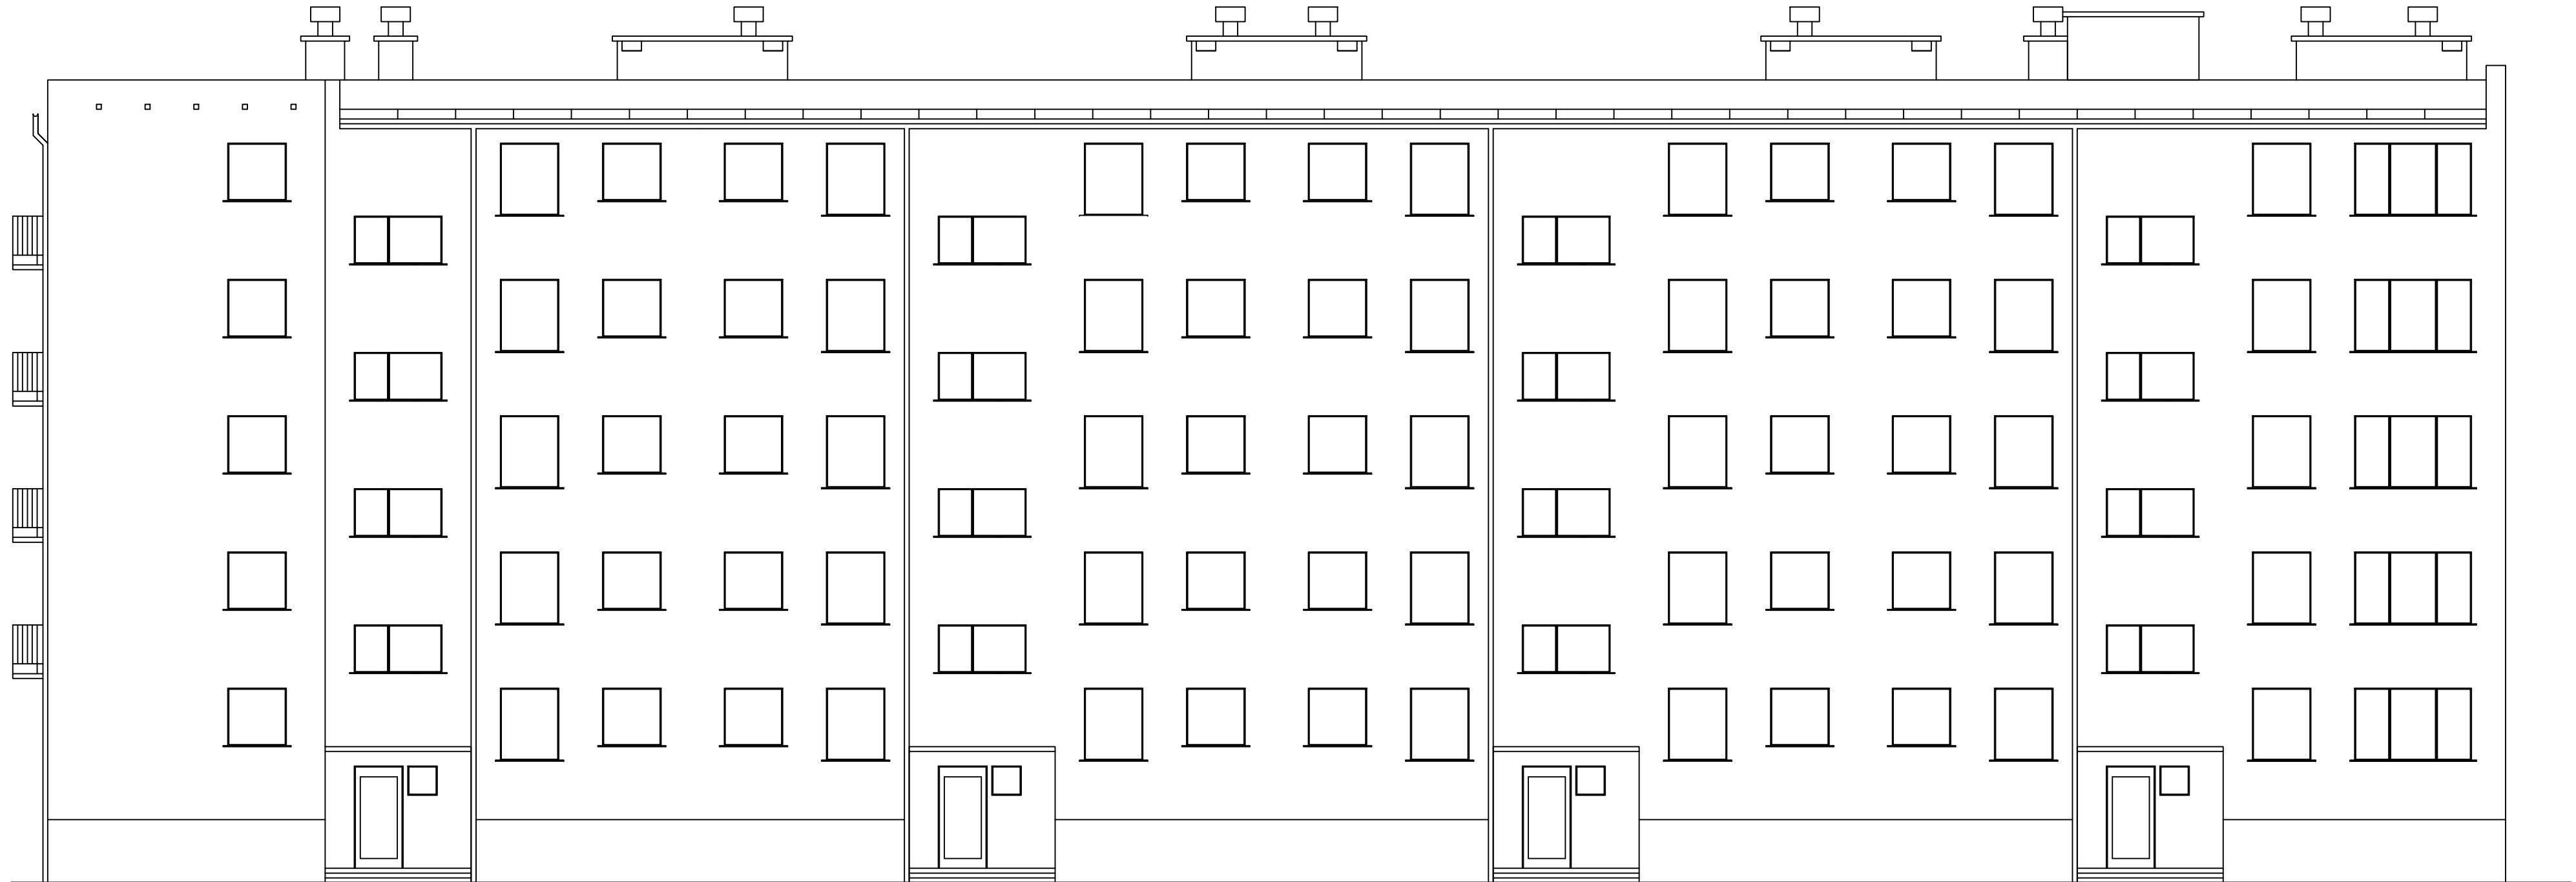

BUDYNEK MIESZKALNY
SKALA 1:100

Budynek mieszkalny Elewacja wschodnia			
Adres	ul. Słowackiego 6, 64-980 Trzcianka		
Inwestor	Spółdzielnia Mieszkaniowa Trzcianka os. Słowackiego 24, 64-980 Trzcianka		
Opracowała	mgr inż. Katarzyna Pisarek-Kondracka		lipiec 2018
Projektował	mgr inż. Krzysztof Pisarek	460/87	Nr rys. T-4